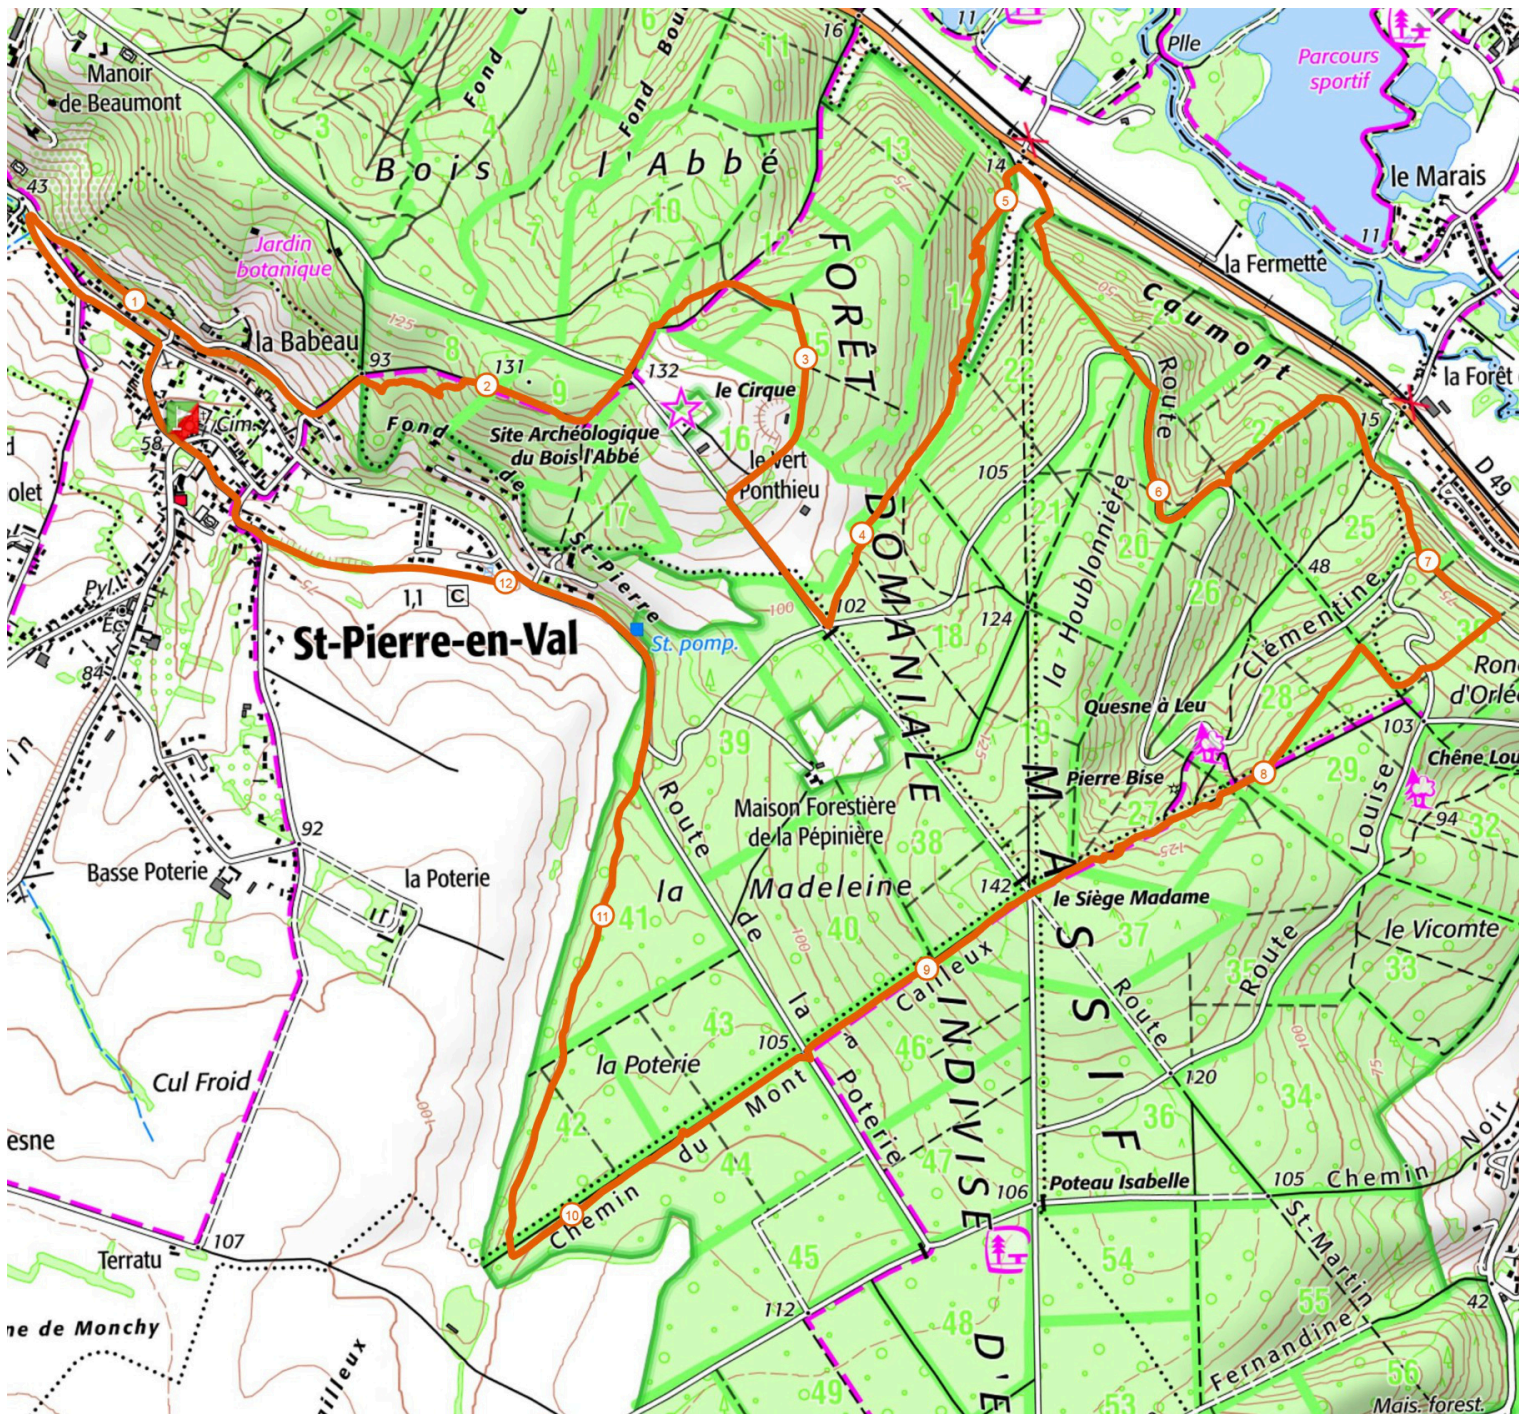

Trail de la forêt d'Eu 2024 - 12KM

12kms

+400m

-400m

> 10% > 20% > 30%