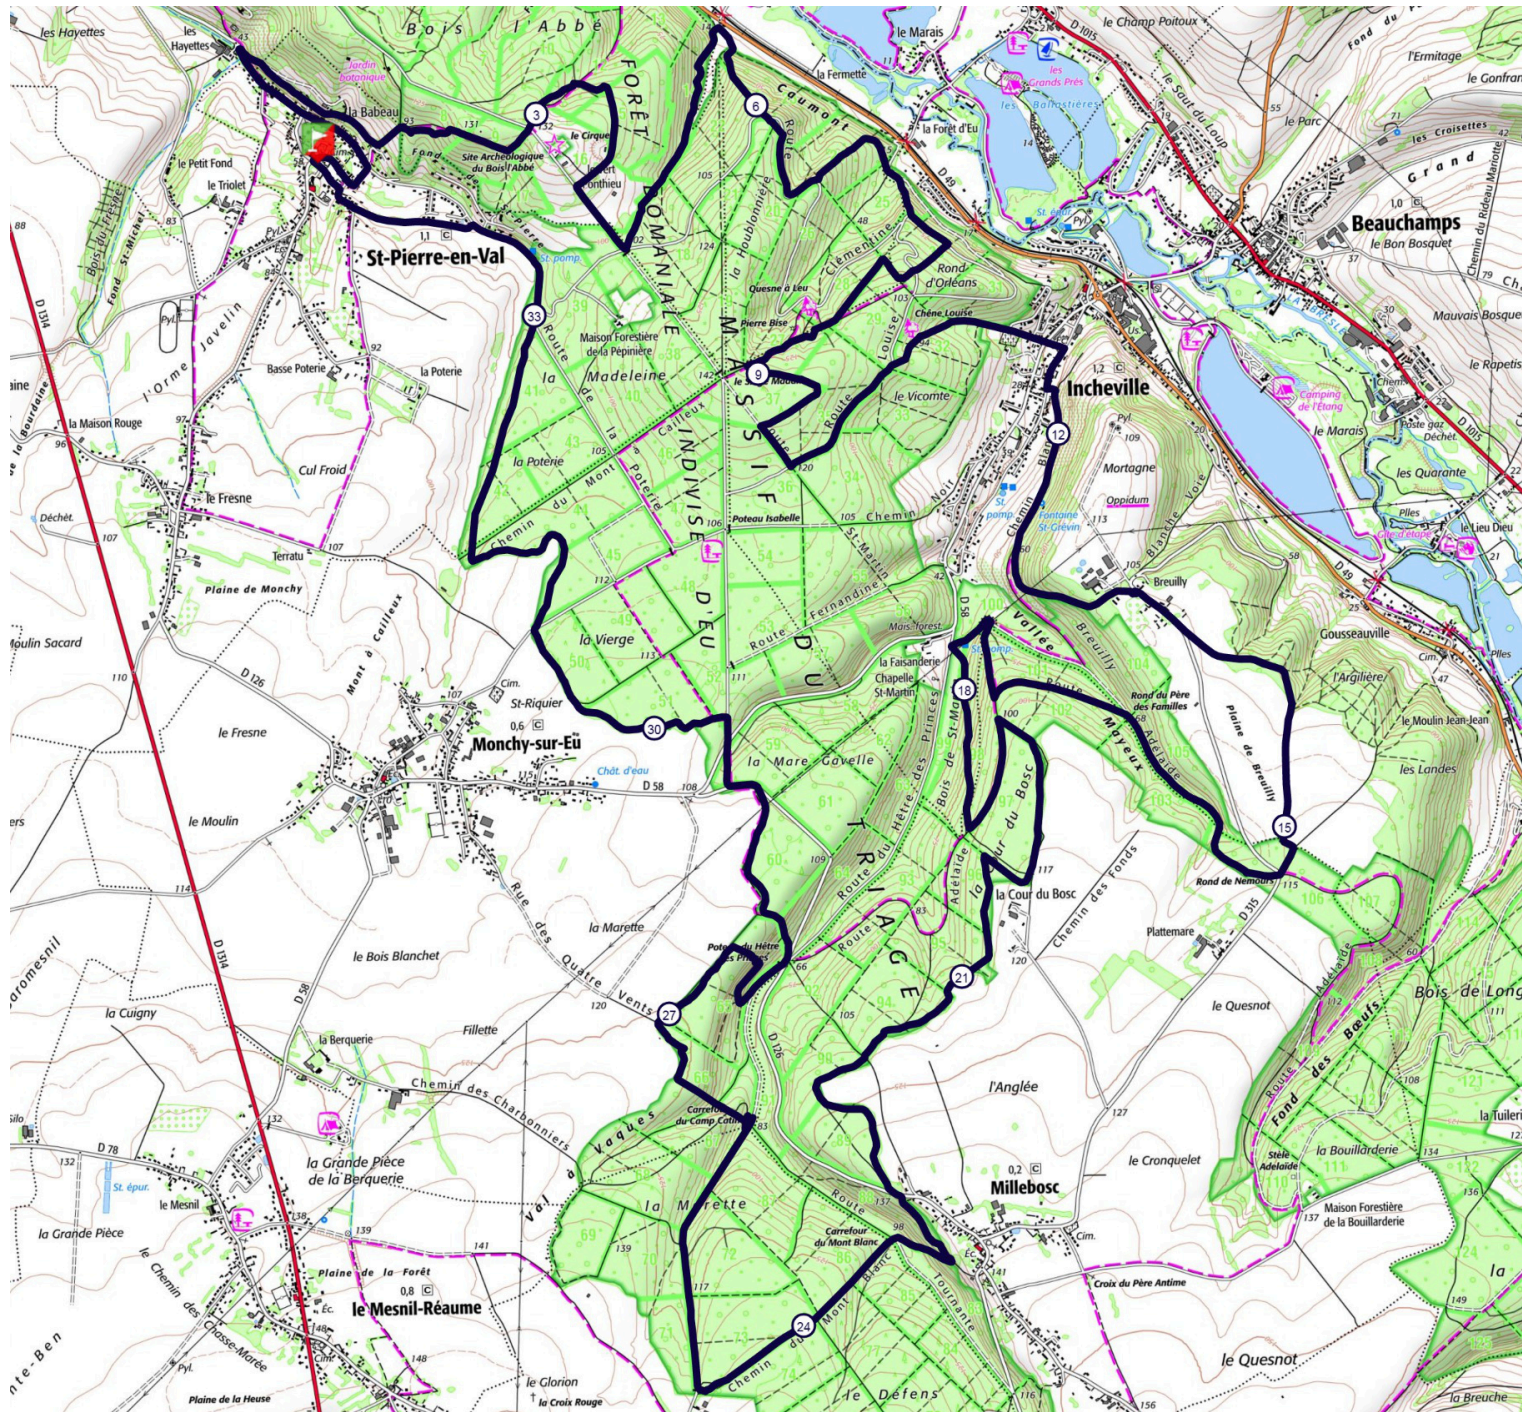

Trail de la forêt d'Eu 2024 - 35KM

35kms

+890m

-890m

> 10% > 20% > 30%