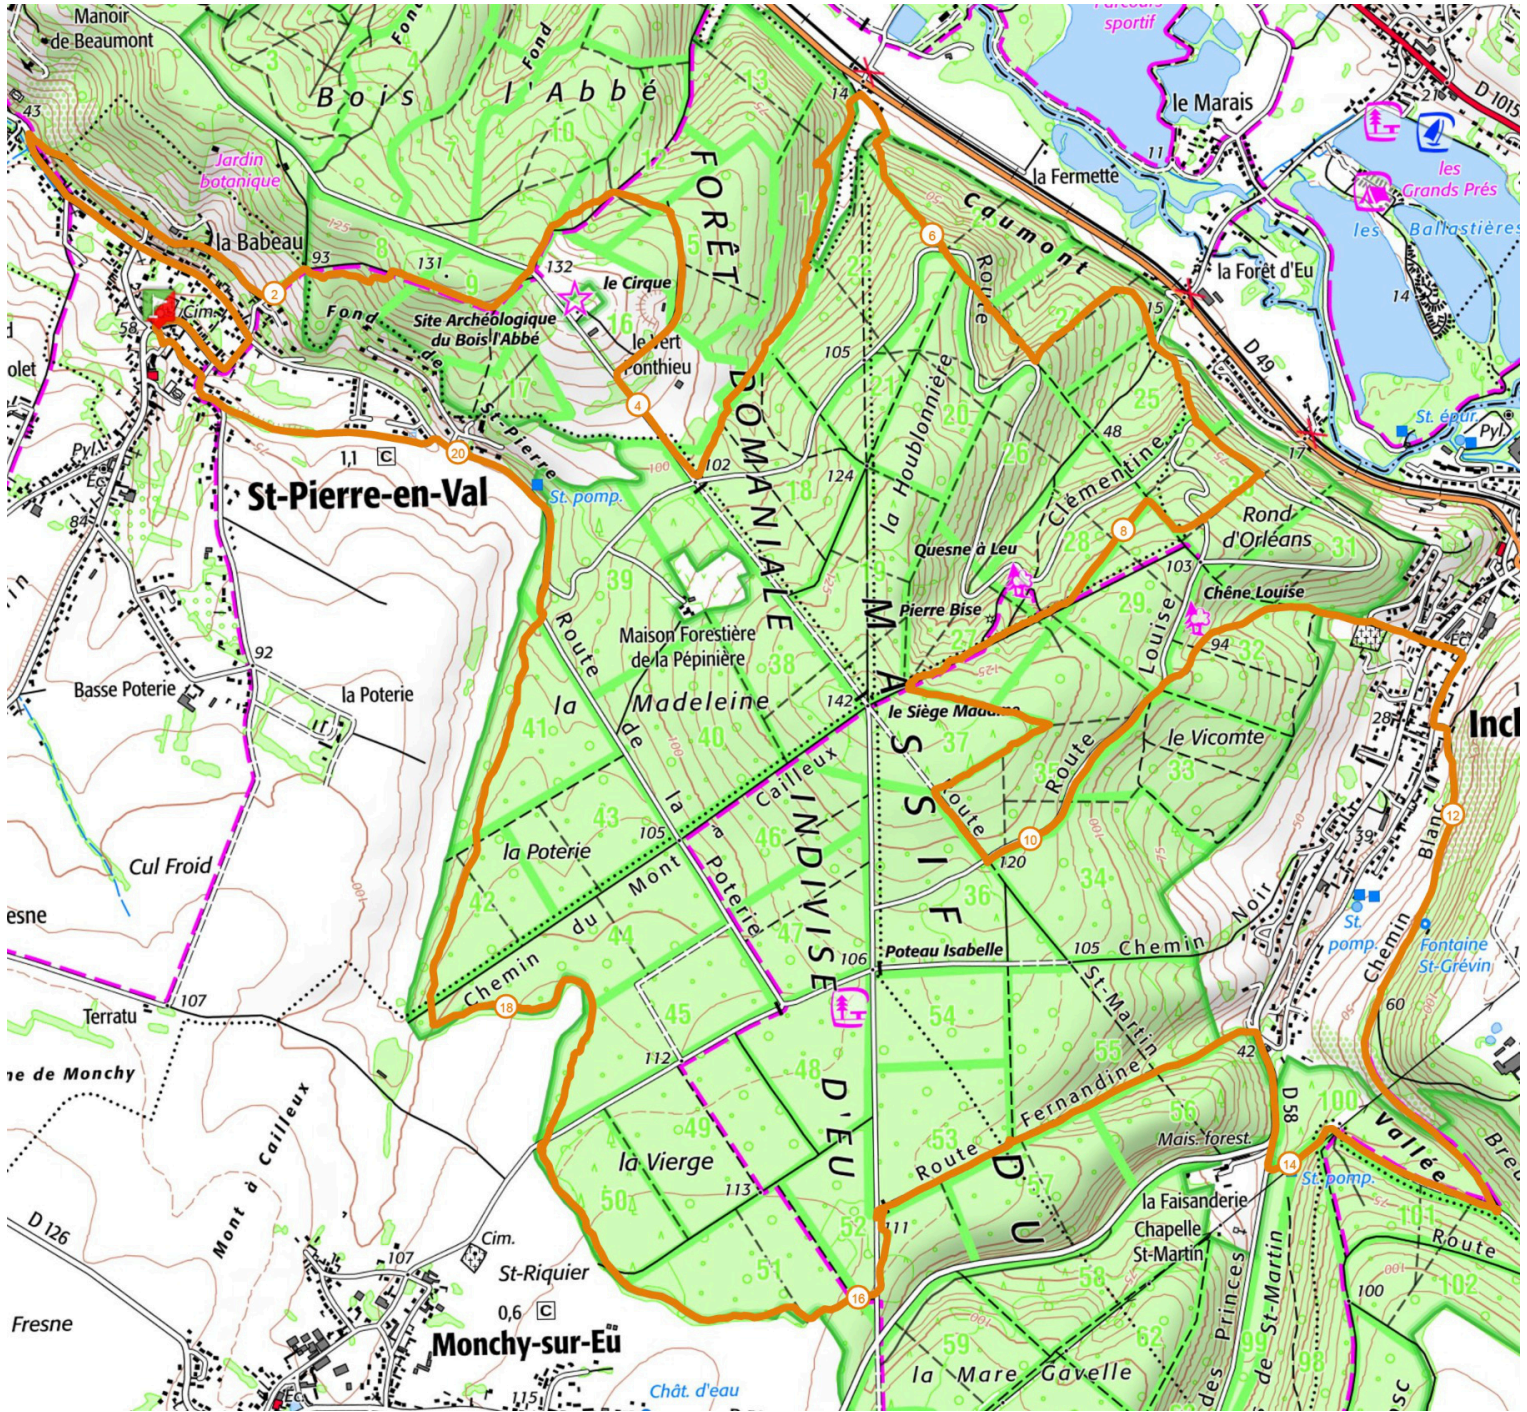

# Trail de la forêt d'Eu 2024 - 20KM

20kms

+610m

-610m

> 10% > 20% > 30%